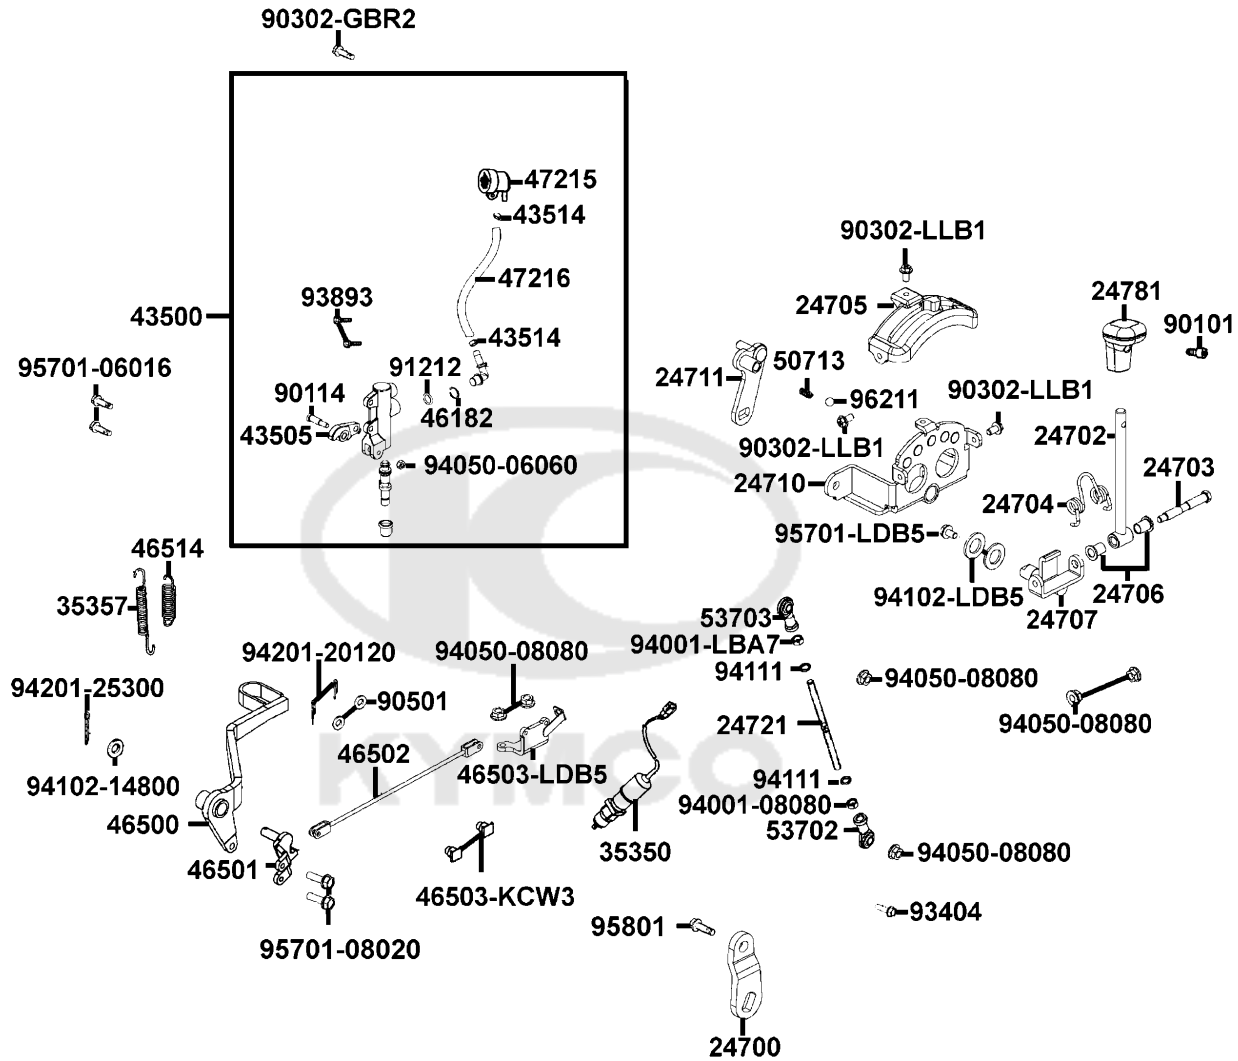

Master Cylinder Rear