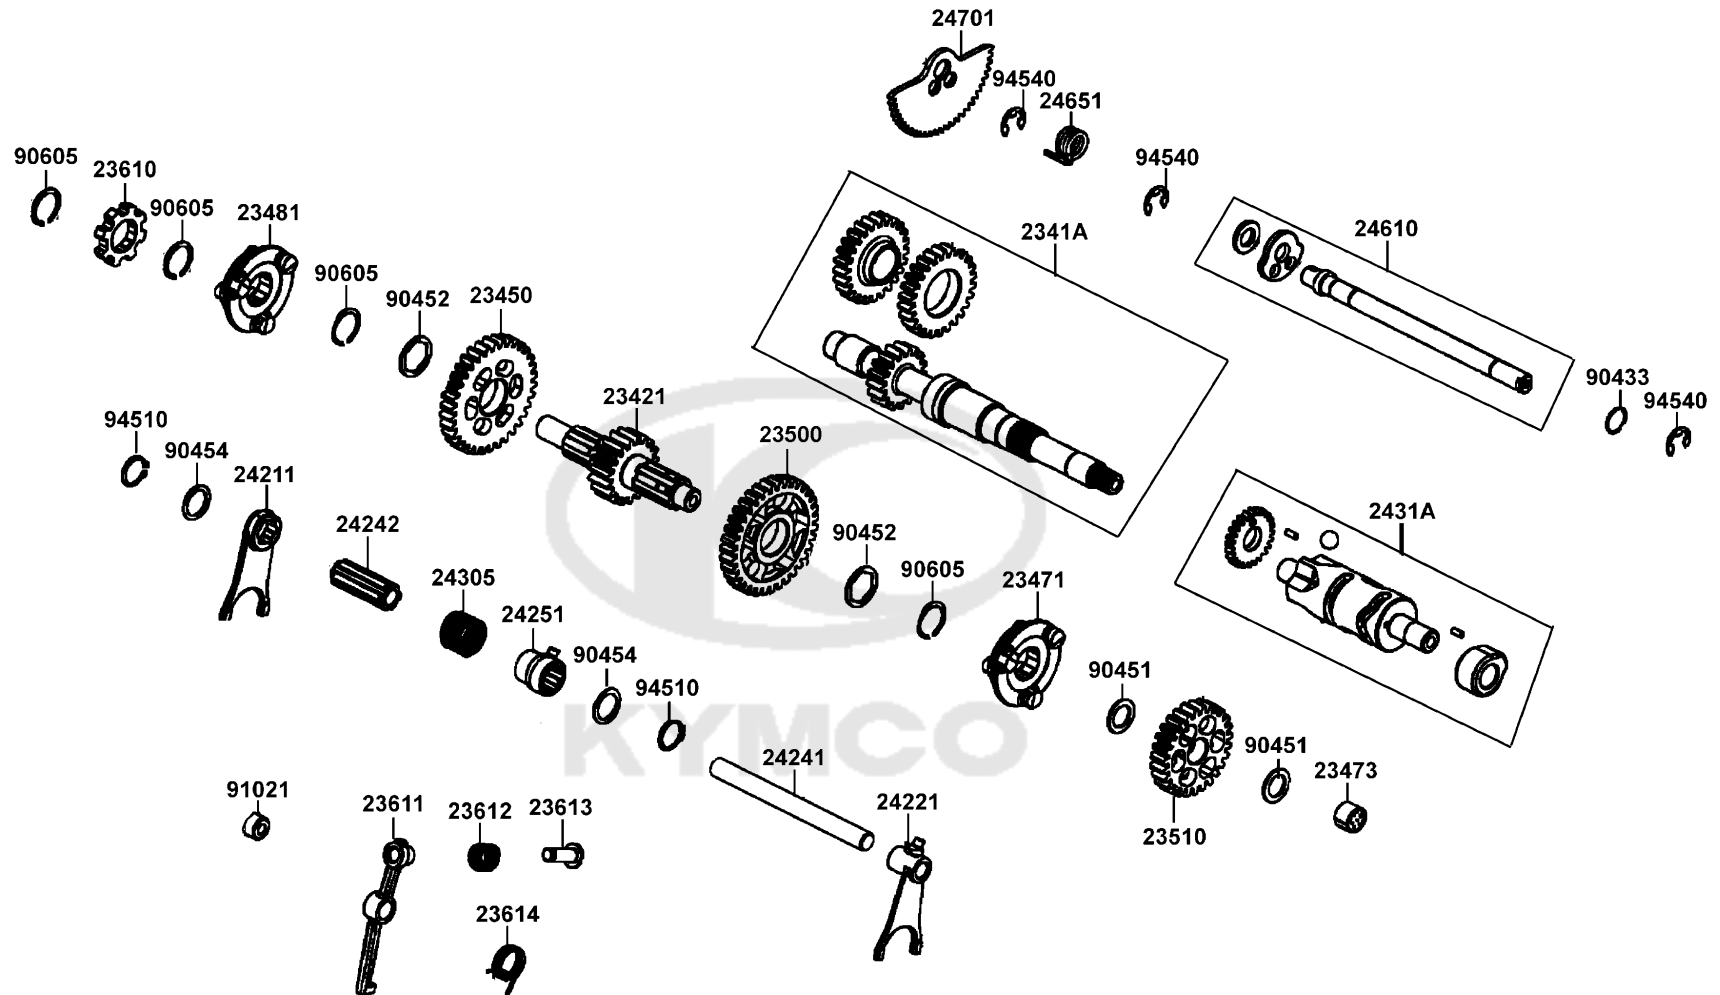

E07

Clutch Assy Primary