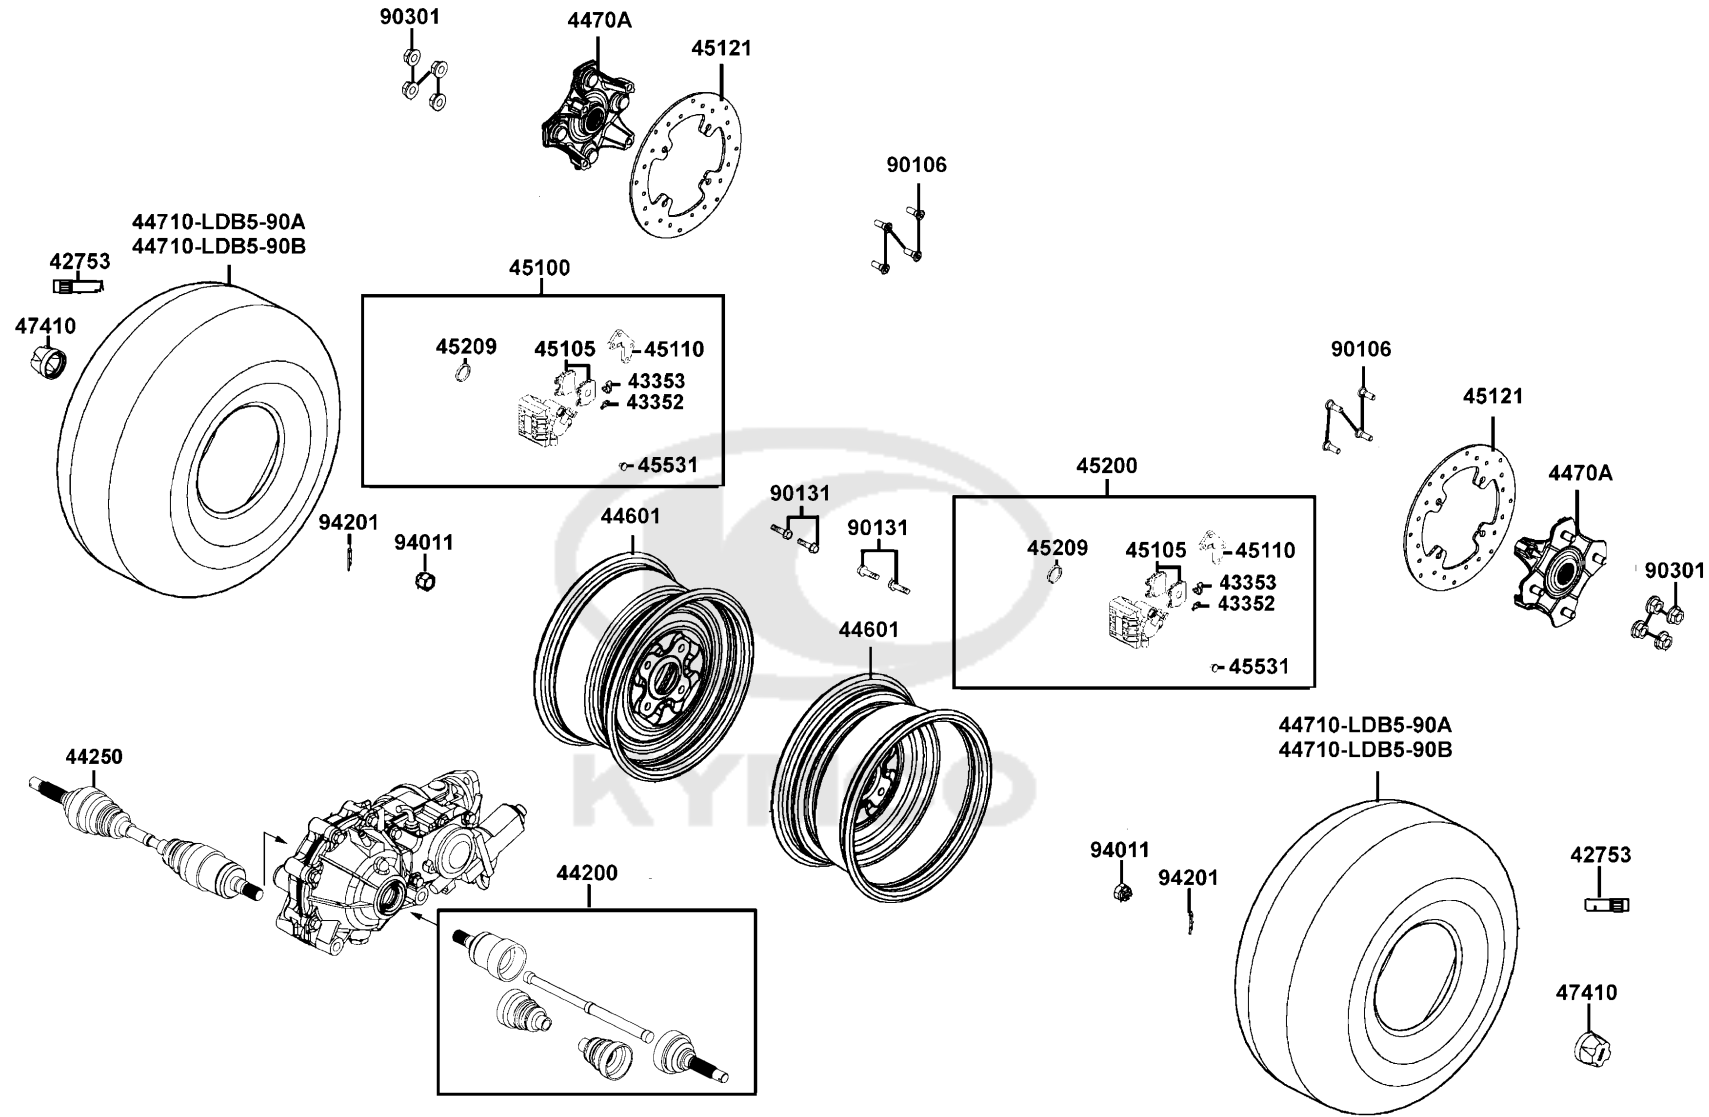

F07

Front Wheel