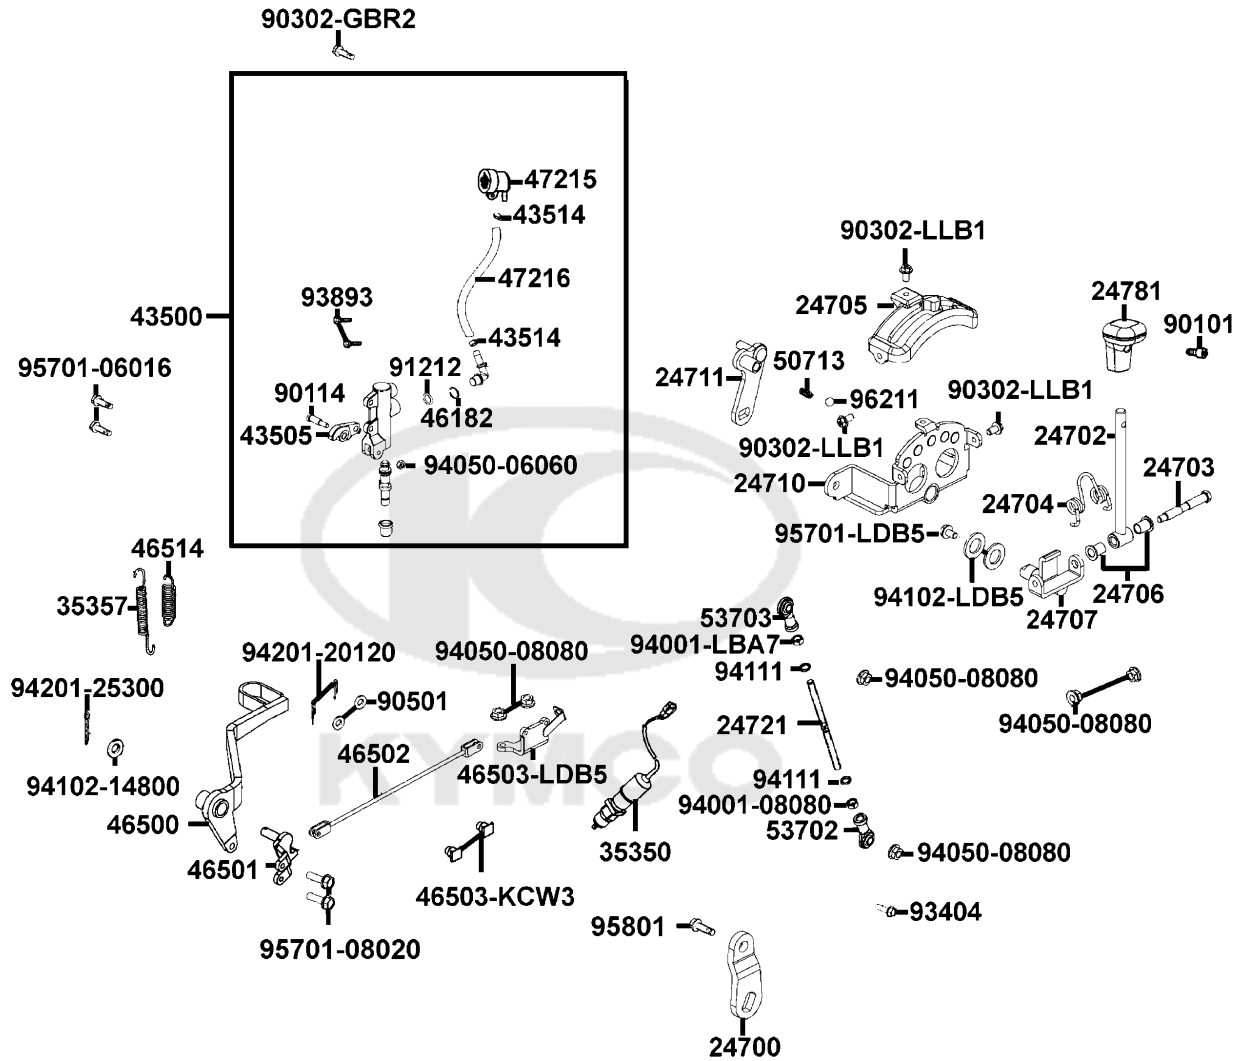

Master Cylinder Rear