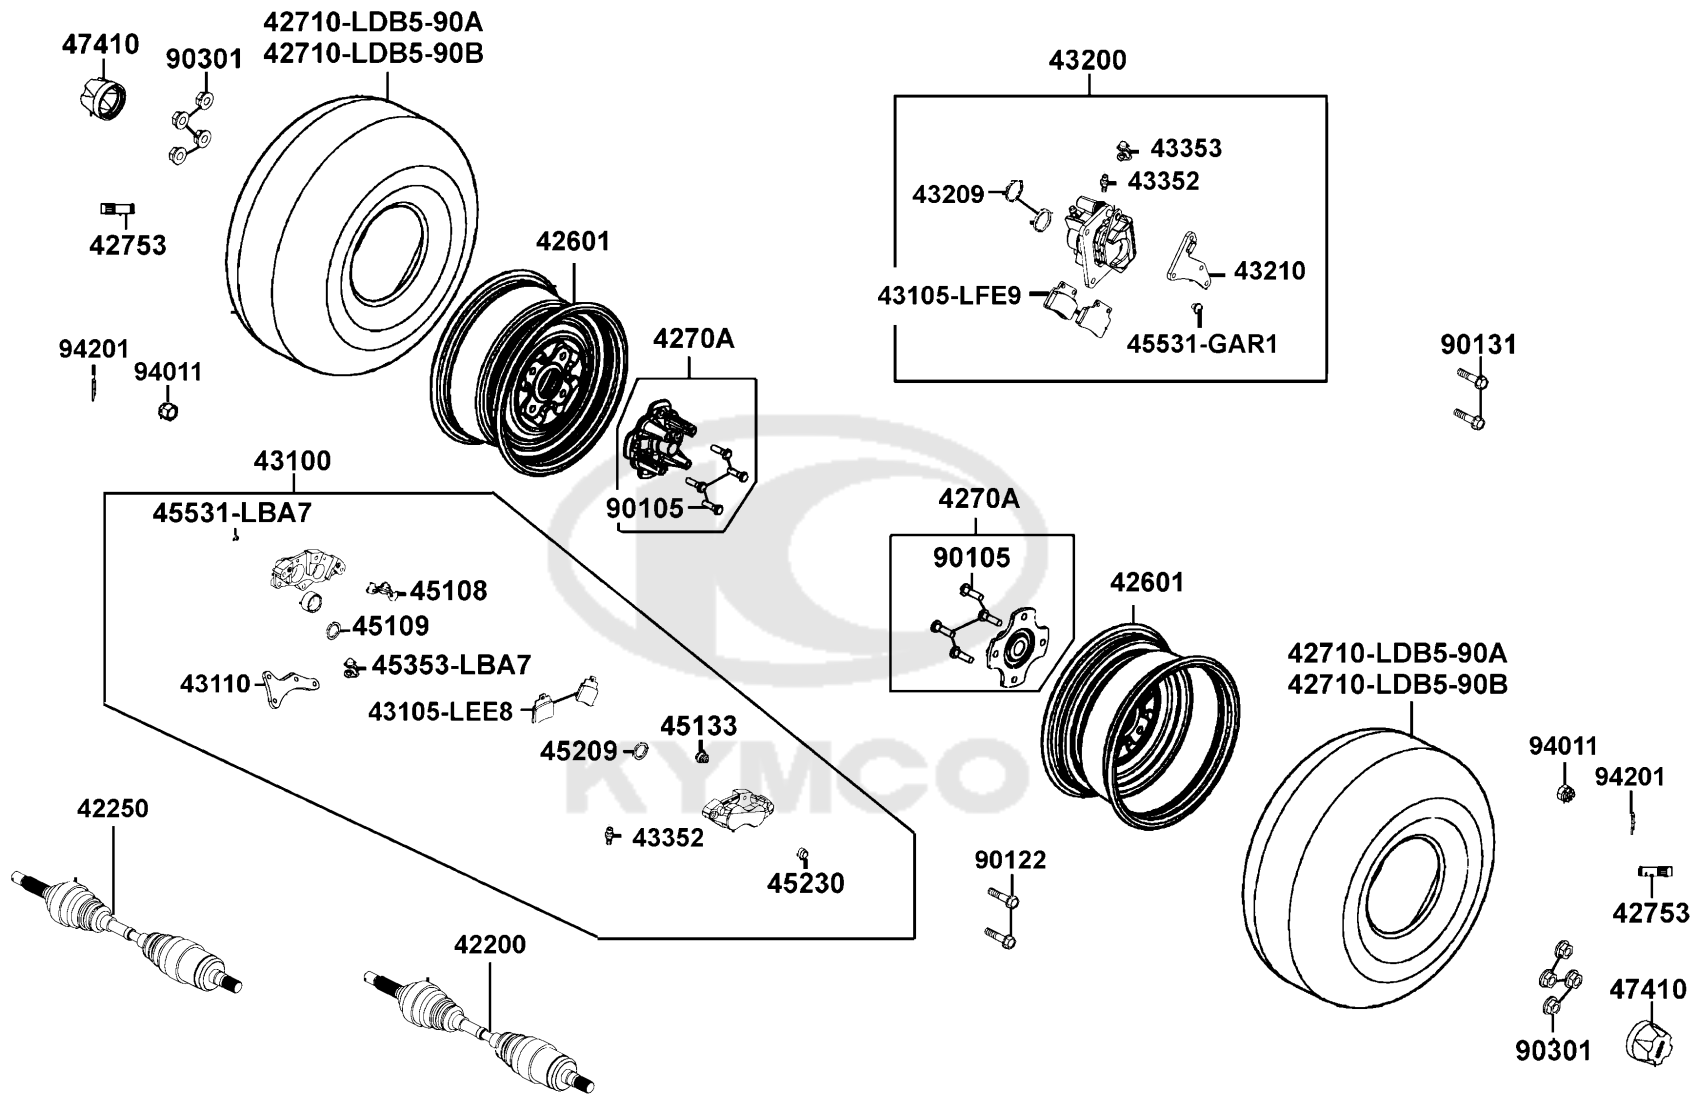

F08

Rear Wheel