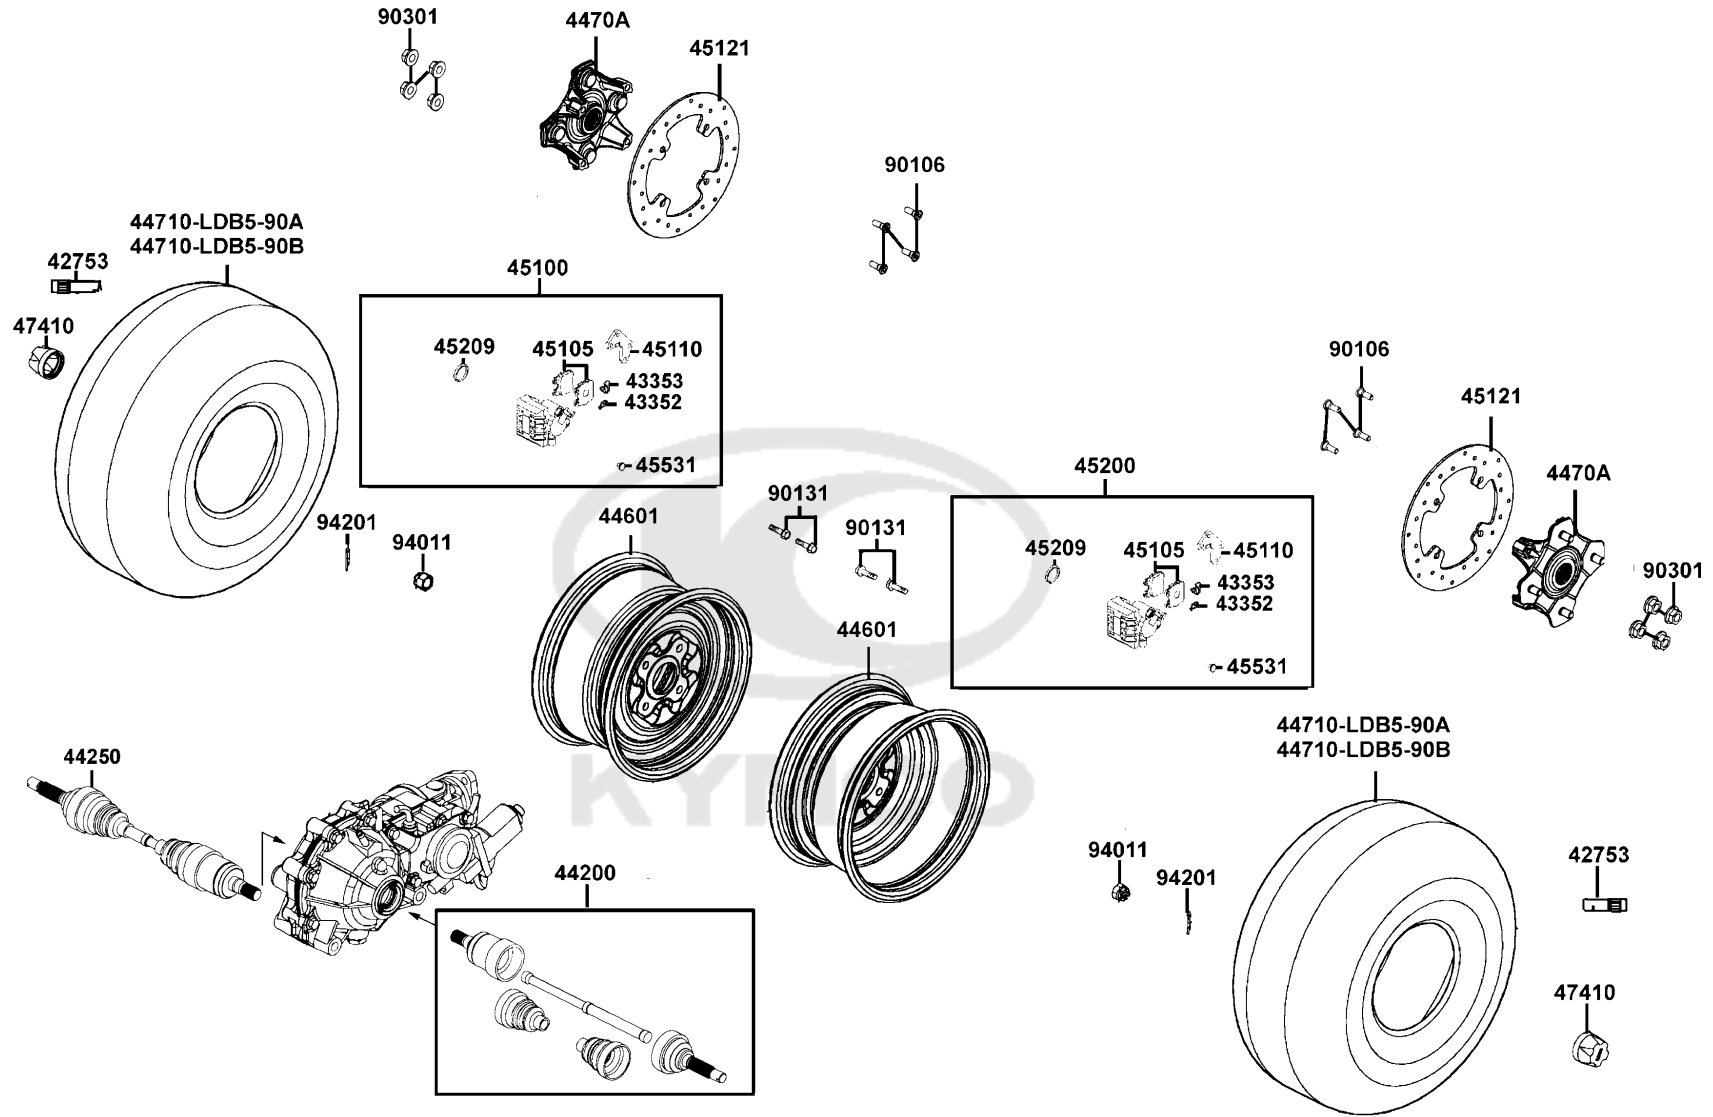

F07

Front Wheel